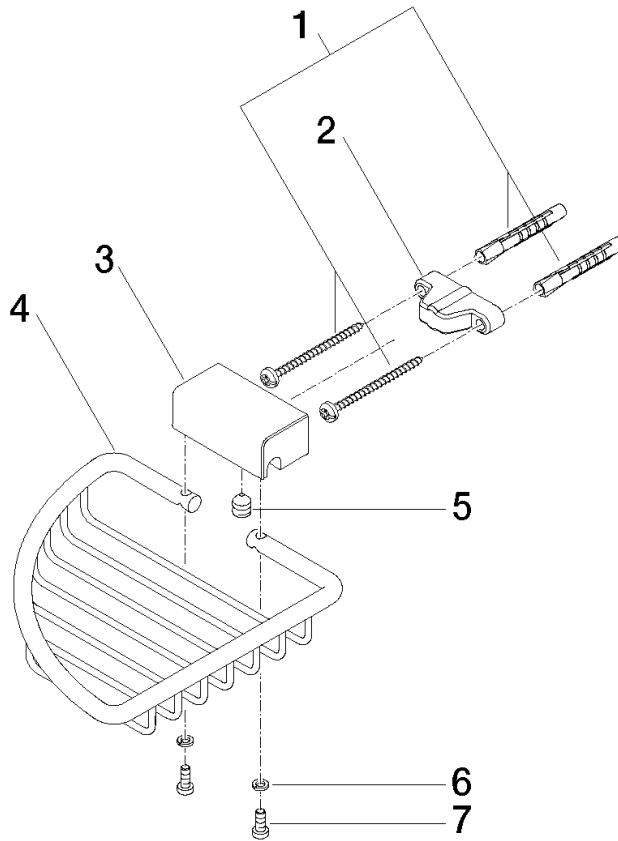

Eckseifenkorb - Champagne gebürstet (22kt Gold)

IMO

83 281 530

- Breite 150 mm
- Höhe 40 mm
- Ausladung 165 mm

Passt zu: IMO, LULU, MADISON, MEM, TARA, CL.1, LISSÉ, VAIA, META, CYO

	Champagne gebürstet (22kt Gold)	83 281 530-46
	Chrom	83 281 530-00
	Platin gebürstet	83 281 530-06
	Platin	83 281 530-08
	Messing (23kt Gold)	83 281 530-09
	Dark Chrome	83 281 530-19
	Light Gold	83 281 530-26
	Light Gold gebürstet	83 281 530-27
	Messing gebürstet (23kt Gold)	83 281 530-28
	Schwarz matt	83 281 530-33
	Bronze gebürstet	83 281 530-42
	Champagne (22kt Gold)	83 281 530-47
	Chrom gebürstet	83 281 530-93
	Dark Platinum gebürstet	83 281 530-99

83 281 530

mm [inches]

83 281 530

Ersatzteile für die
anderen
Oberflächenvarianten
finden Sie hier:
Chrom

Ersatzteilstückliste

Nr.	Artikelnummer	Benennung	Verbaumenge	Lieferzeit
1	05 30 31 025 00 90	Befestigungssatz	1	2
2	09 17 20 030 90	Halter	1	2
3	08 17 30 501-46	Halter	1	30
4	08 18 90 905-46	Korb	1	30
5	09 31 11 002 90	Stift	1	2
6	90 30 11 029 00 90	Scheibe	2	2
7	09 30 30 054 90	Schraube	2	2